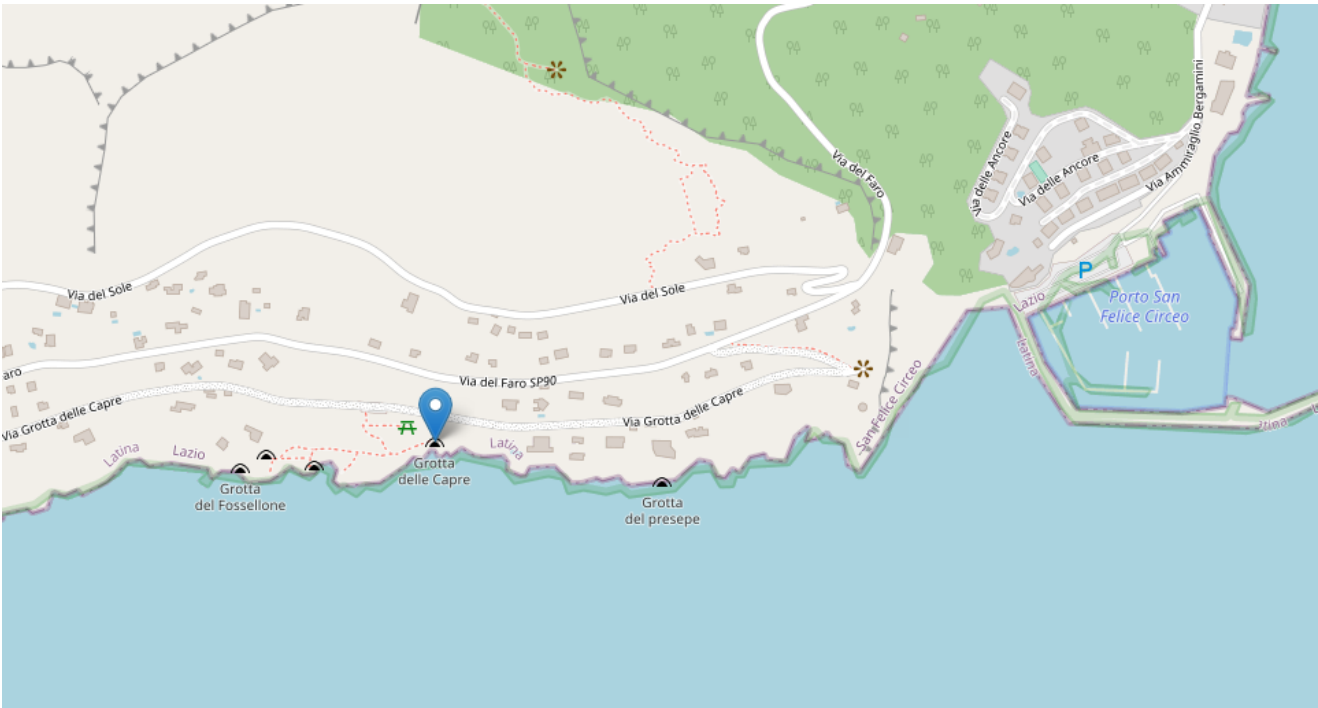

41°13'26.62"N 13°04'58"E

Ubicazione "Grotta delle Capre"